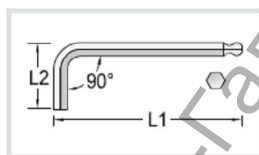

42 KEL

HEXAGON ALLEN KEY for in-hex screws, extra long,  
with ball end

► GEDORE vanadium steel 59CrV4, chrome-plated

mm	L <sub>1</sub>	L <sub>2</sub>	kg	Code	No.
1,5	91.5	15.5	0.003	1563556	42 KEL 1,5
2	102.0	18.0	0.004	6370090	42 KEL 2
2,5	114.5	20.5	0.006	6370170	42 KEL 2,5
3	129.0	23.0	0.010	6370250	42 KEL 3
4	144.0	29.0	0.019	6370330	42 KEL 4
5	165.0	33.0	0.033	6370410	42 KEL 5
6	186.0	38.0	0.053	6370680	42 KEL 6
7	197.0	41.0	0.076	1729241	42 KEL 7
8	208.0	44.0	0.103	6370760	42 KEL 8
10	234.0	50.0	0.179	6370840	42 KEL 10
12	262.0	57.0	0.287	6370920	42 KEL 12